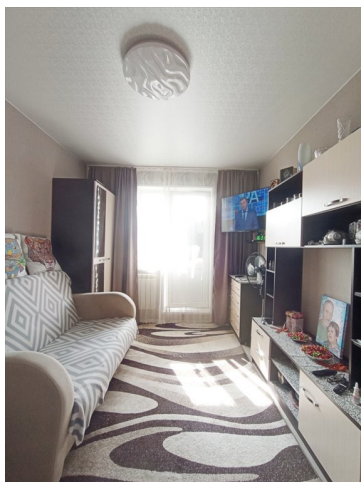

Продам квартиру

Цена	1 990 000 р.
Район	Пихтовые горы
Адрес	ул. Пихтовая, 22
Кол-во комнат	Однокомнатная
Площадь	общая 28 м2, жилая 12 м2, кухни 6 м2
Контактное лицо	Кристина Вадимовна, НАШ ДОМ
Телефон	79001988525
Ссылка	http://a.citystar.ru/2-24015664